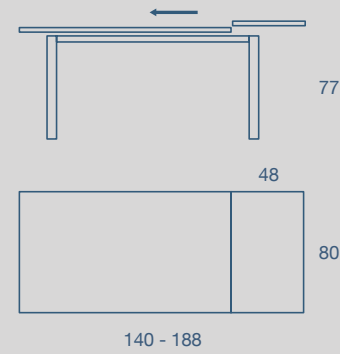

METALLO

MELAMINICO

LACCATO UV

MATHERA

90 X 90 H 78 CM
N.1 PROLUNGA DA 90 CM
SISTEMA APERTURA A LIBRO
N.1 FOLDED EXTENSION CM 90

100 X 70 H 77 CM
N.1 PROLUNGA DA 40 CM
N.1 EXTENSION CM 40

110 X 70 H 77 CM
N.1 PROLUNGA DA 40 CM
N.1 EXTENSION CM 40

120 X 80 H 77 CM
N.1 PROLUNGA DA 48 CM
N.1 EXTENSION CM 48

140 X 80 H 77 CM
N.1 PROLUNGA DA 48 CM
N.1 EXTENSION CM 48

160 X 80 H 77 CM
N.1 PROLUNGA DA 48 CM
N.1 EXTENSION CM 48

METALLO

LAMINATO

LACCATO UV

MATHERA