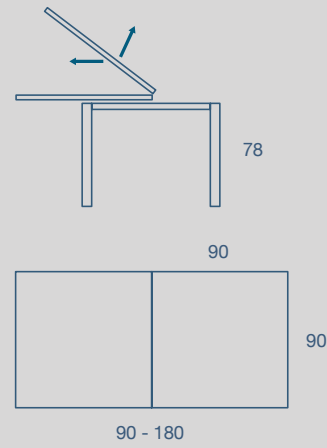

METALLO

MELAMINICO

LACCATO UV

MATHERA

90 X 90 H 78 CM
N.1 PROLUNGA DA 90 CM
SISTEMA APERTURA A LIBRO
N.1 FOLDED EXTENSION CM 90

100 X 70 H 77 CM
N.1 PROLUNGA DA 40 CM
N.1 EXTENSION CM 40

110 X 70 H 77 CM
N.1 PROLUNGA DA 40 CM
N.1 EXTENSION CM 40

120 X 80 H 77 CM
N.1 PROLUNGA DA 48 CM
N.1 EXTENSION CM 48

140 X 80 H 77 CM
N.1 PROLUNGA DA 48 CM
N.1 EXTENSION CM 48

160 X 80 H 77 CM
N.1 PROLUNGA DA 48 CM
N.1 EXTENSION CM 48

METALLO

LAMINATO

LACCATO UV

MATHERA