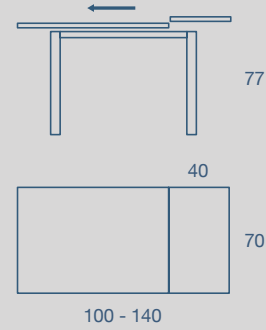

METALLO

MELAMINICO

LACCATO UV

MATHERA

90 X 90 H 78 CM
N.1 PROLUNGA DA 90 CM
SISTEMA APERTURA A LIBRO
N.1 FOLDED EXTENSION CM 90

100 X 70 H 77 CM
N.1 PROLUNGA DA 40 CM
N.1 EXTENSION CM 40

110 X 70 H 77 CM
N.1 PROLUNGA DA 40 CM
N.1 EXTENSION CM 40

120 X 80 H 77 CM
N.1 PROLUNGA DA 48 CM
N.1 EXTENSION CM 48

140 X 80 H 77 CM
N.1 PROLUNGA DA 48 CM
N.1 EXTENSION CM 48

160 X 80 H 77 CM
N.1 PROLUNGA DA 48 CM
N.1 EXTENSION CM 48

METALLO

LAMINATO

LACCATO UV

MATHERA