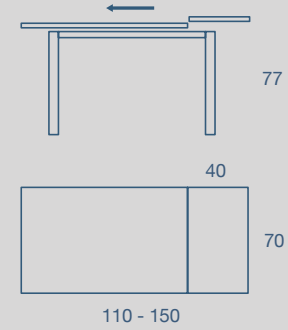

METALLO

MELAMINICO

LACCATO UV

MATHERA

90 X 90 H 78 CM
N.1 PROLUNGA DA 90 CM
SISTEMA APERTURA A LIBRO
N.1 FOLDED EXTENSION CM 90

100 X 70 H 77 CM
N.1 PROLUNGA DA 40 CM
N.1 EXTENSION CM 40

110 X 70 H 77 CM
N.1 PROLUNGA DA 40 CM
N.1 EXTENSION CM 40

120 X 80 H 77 CM
N.1 PROLUNGA DA 48 CM
N.1 EXTENSION CM 48

140 X 80 H 77 CM
N.1 PROLUNGA DA 48 CM
N.1 EXTENSION CM 48

160 X 80 H 77 CM
N.1 PROLUNGA DA 48 CM
N.1 EXTENSION CM 48

METALLO

LAMINATO

LACCATO UV

MATHERA