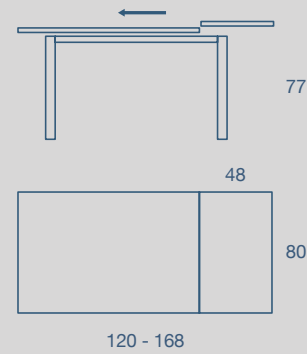

METALLO

MELAMINICO

LACCATO UV

MATHERA

90 X 90 H 78 CM
N.1 PROLUNGA DA 90 CM
SISTEMA APERTURA A LIBRO
N.1 FOLDED EXTENSION CM 90

100 X 70 H 77 CM
N.1 PROLUNGA DA 40 CM
N.1 EXTENSION CM 40

110 X 70 H 77 CM
N.1 PROLUNGA DA 40 CM
N.1 EXTENSION CM 40

120 X 80 H 77 CM
N.1 PROLUNGA DA 48 CM
N.1 EXTENSION CM 48

140 X 80 H 77 CM
N.1 PROLUNGA DA 48 CM
N.1 EXTENSION CM 48

160 X 80 H 77 CM
N.1 PROLUNGA DA 48 CM
N.1 EXTENSION CM 48

METALLO

LAMINATO

LACCATO UV

MATHERA