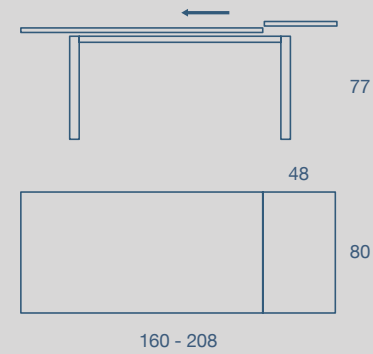

METALLO

MELAMINICO

LACCATO UV

MATHERA

90 X 90 H 78 CM
N.1 PROLUNGA DA 90 CM
SISTEMA APERTURA A LIBRO
N.1 FOLDED EXTENSION CM 90

100 X 70 H 77 CM
N.1 PROLUNGA DA 40 CM
N.1 EXTENSION CM 40

110 X 70 H 77 CM
N.1 PROLUNGA DA 40 CM
N.1 EXTENSION CM 40

120 X 80 H 77 CM
N.1 PROLUNGA DA 48 CM
N.1 EXTENSION CM 48

140 X 80 H 77 CM
N.1 PROLUNGA DA 48 CM
N.1 EXTENSION CM 48

160 X 80 H 77 CM
N.1 PROLUNGA DA 48 CM
N.1 EXTENSION CM 48

METALLO

LAMINATO

LACCATO UV

MATHERA