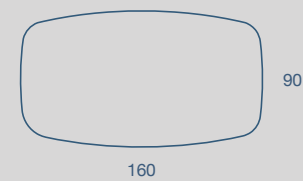

160 X 90 H 76 CM
NAK FISSO SAGOMATO
NAK SHAPED FIXED TABLE