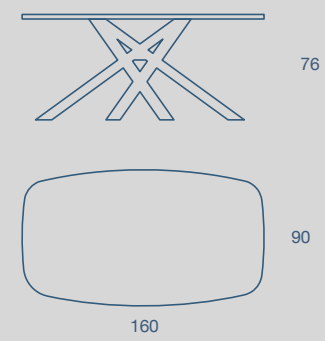

# KUATER FISSO

TAVOLO / TABLE

TAVOLO "KUATER FISSO" - RETTANGOLARE - SAGOMATO  
GAMBE METALLO VERNICIATO OPACO  
PIANO SP. 1,8 MELAMINICO - LACCATO UV - MATHERA

"KUATER FIXED" TABLE- RECTANGULAR - SHAPED  
PAINTED METAL LEGS,  
1,8 TH. TOP IN MELAMINE - UV LACQUERED- MATHERA

**160 X 90 H 76 CM**  
**KUATER FISSO RETTANGOLARE**  
KUATER RECTANGULAR FIXED TABLE

**160 X 90 H 76 CM**  
**KUATER FISSO SAGOMATO**  
KUATER SHAPED FIXED TABLE

**FINITURE GAMBE IN METALLO VERNICIATO OPACO**  
 MATT PAINTED METAL LEGS FINISHES