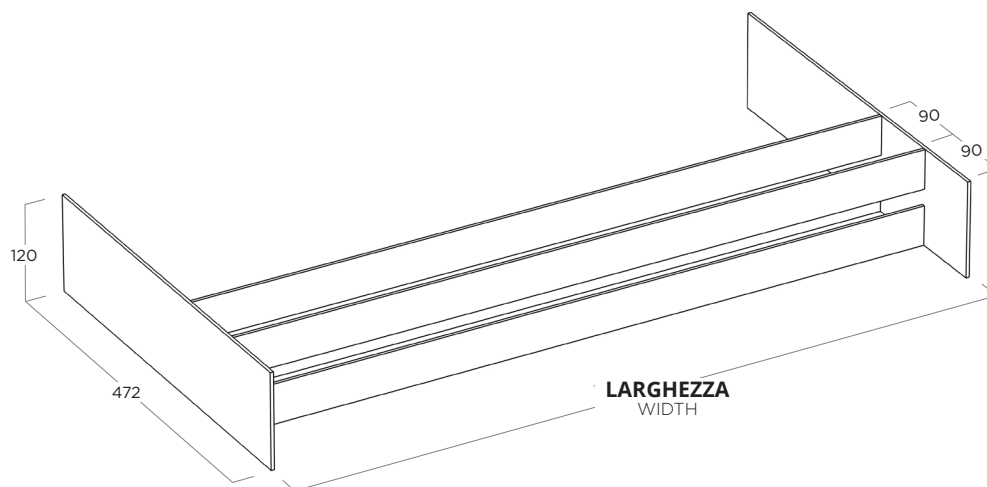

PORTA ROTOLI  
ROLLS HOLDER

0865C0909N

**GRIGLIA CUIBUS PER CESTONE**  
*CUIBUS CUTLERY GRID FOR HIGH DRAWER*

MODULO MODULE	LARGHEZZA (mm) WIDTH (mm)	PROFONDITÀ (mm) DEPTH (mm)	ALTEZZA (mm) HEIGHT (mm)
600	521	472	120
750	671	472	120
900	821	472	120
1200	1121	472	120