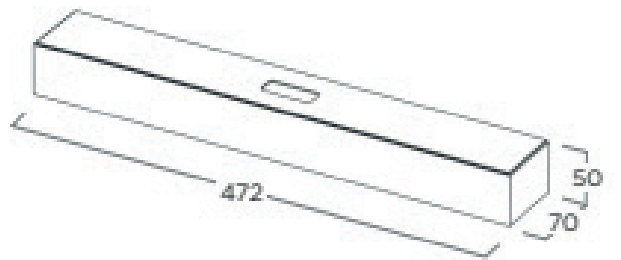

## *CUIBUS*

---

2 Materiali | *Materials*

**4 Cuibus | *Cuibus***

18 Finiture | *Finishings*

*La serie BelNet CuiBUS si compone di una griglia in alluminio e laminato compatto che divide il cassetto orizzontalmente. La griglia può accogliere tutti gli accessori della serie BelNet 472. BelNet CuiBUS è stato disegnato per poter essere accoppiato alla maggior parte delle sponde metalliche dei cassetti di profondità 500mm presenti sul mercato, nei moduli di larghezza 600mm, 750mm, 900mm e 1200mm. Estremamente pratico e flessibile, BelNet CuiBUS, può essere accessorizzato con tutti gli accessori della linea BelNet 472 e con altri accessori di dimensioni più piccole disegnati appositamente per questo tipo di griglia, così da ottimizzare lo spazio nel migliore dei modi. Le eleganti finiture dell'alluminio nei colori Nero Spazzolato, Ghisa e Silver Dark, accoppiate con il colore oak dark brown degli accessori, rendono l'interno del cassetto unico ed elegante.*

Persistent research in design trends and product optimization gave birth to BelNet CuiBUS; an aluminum and compact laminate grid equipped with BelNet 472 inserts, that horizontally spruces up the kitchen drawers. Coming in three standard width modules of 600, 750, 900 and 1200mm, BelNet CuiBUS was designed to fit the most widely used 500mm drawers slides. Extremely practical and flexible, CuiBUS can be equipped with the BelNet 472 accessories, as well as dedicated smaller inserts, to arrange the drawers according to the most diverse storage needs. The timeless finishings, Black, Cast Iron and Dark Silver for the aluminum components, along with the oak dark brown of the inserts, bring absolute elegance and style in the kitchen, while perfectly serving the purpose of decluttering the inner space of drawers.