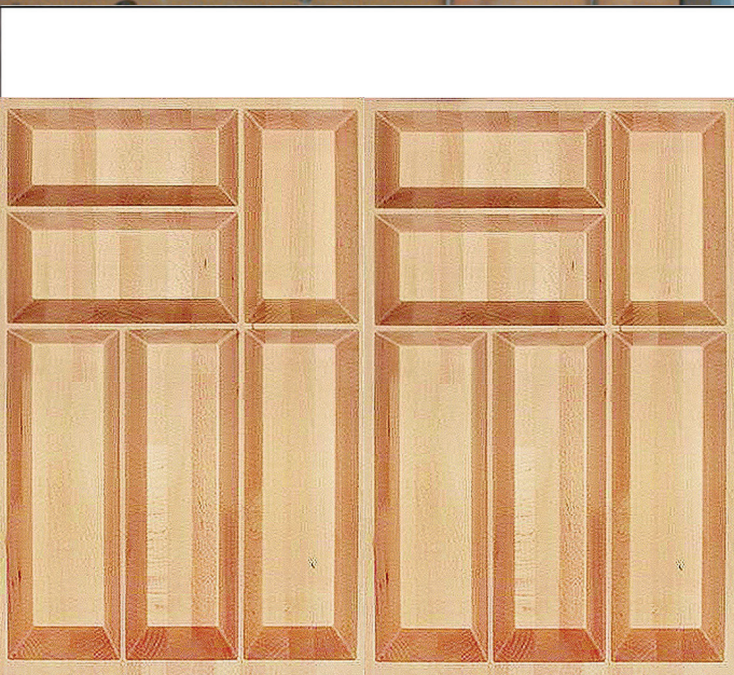

GRUPPOLUBE

ACCESSORI LINEA Q
ACCESSORI PER CASSETTO 2025