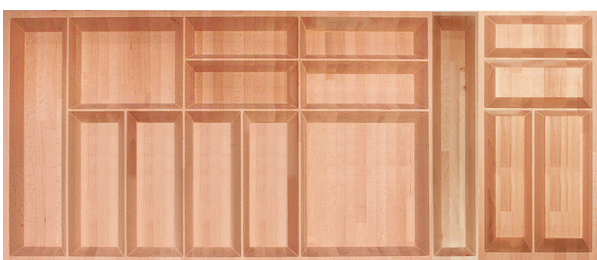

08701904

Q90.05

dimensione • dimensions mm. 819 x 472 x h42

Portaposate per cassetto largo 90 cm. • Cutlery-tray for 90 cm. drawer

finitura  
finish

codice  
code

Faggio naturale oliato  
Natural beech

08701905

Q 120.05

dimensione • dimensions mm. 1155 x 467 x h55

Portaposate per cassetto largo 120 cm. • Cutlery-tray for 120 cm. drawer

finitura  
finish

codice  
code

Faggio naturale oliato  
Natural beech

08701906